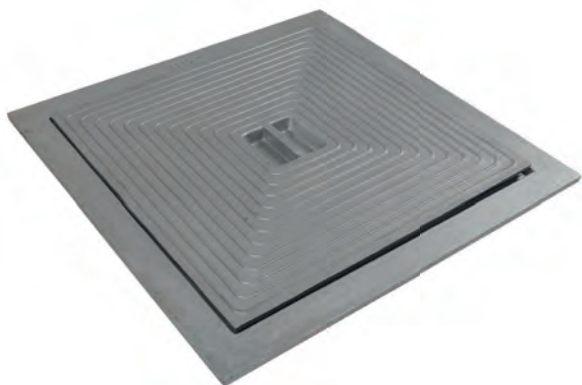

ENKEL BODEM – SIMPLE FOND

INTRASTAT **76169990**

referentie référence	afmetingen dimensions	verpakking colisage
072020C	20cm x 20cm	
072525C	25cm x 25cm	
073030C	30cm x 30cm	
074040C	40cm x 40cm	
075050C	50cm x 50cm	
075555C	55cm x 55cm	
076060C	60cm x 60cm	
077070C	70cm x 70cm	
078080C	80cm x 80cm	

EIGENSCHAPPEN

- Aluminium deksel enkele bodem
- Voorzien van tand- en groef sluiting
- Geurhinder voorkomen?
Groef in kader insmeren met vet
- Efficiënt anti-slip profiel
- Voorzien van een centraal uitlichtpunt

CARACTÉRISTIQUES

- Simple fond aluminium
- Prévu de gorge hydraulique
- Eviter des remontés d'odeur?
Mettre de la graisse dans la gorge du cadre
- Prévu d'antidérapant efficace
- Prévu d'un point de préhension pour faciliter la sortie du couvercle