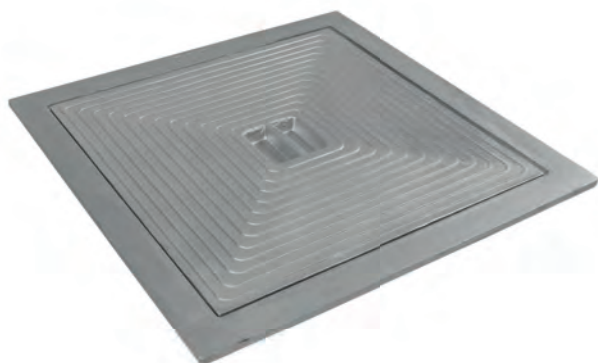

## DUBBELE BODEM – DOUBLE FOND

INTRASTAT **76169990**

referentie référence	afmetingen dimensions	verpakking colisage
102020C	20cm x 20cm	
10525C	25cm x 25cm	
103030C	30cm x 30cm	
103535C	40cm x 40cm	
104040C	50cm x 50cm	
105050C	55cm x 55cm	
106060C	60cm x 60cm	
107070C	70cm x 70cm	
108080C	80cm x 80cm	
113520C	35cm x 20cm	
114025C	40cm x 25cm	
114030C	40cm x 30cm	
115030C	50cm x 30cm	
116045C	60cm x 45cm	

Deksel zelf kan afzonderlijk verkregen worden  
Couvercle disponible séparément

### EIGENSCHAPPEN

- Aluminium deksel dubbele bodem
- Voorzien van tand- en groef sluiting
- Geurhinder voorkomen?  
Groef in kader insmeren met vet
- Efficient anti-slip profiel
- Voorzien van een centraal uitlichtpunt
- Onder het deksel bevindt zich een extra bodem in de kader om efficient geurhinder te voorkomen

### CARACTÉRISTIQUES

- Double fond aluminium
- Prévu de gorge hydraulique
- Eviter des remontés d'odeur?  
Mettre de la graisse dans la gorge du cadre
- Prévu d'antidérapant efficace
- Prévu d'un point de préhension pour faciliter la sortie du couvercle
- En dessous du couvercle il y a un fond supplémentaire pour éviter les remontés d'odeur