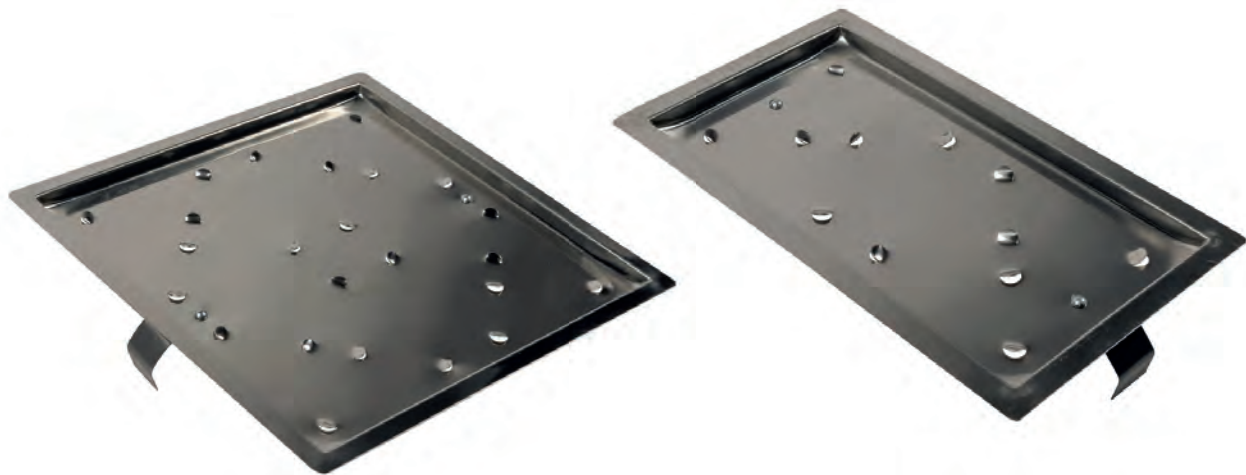

## BADKADER – REGARD DE BAIGNOIRE

INTRASTAT **76169990**

referentie référence	afmetingen dimensions	verpakking colisage
151531	15cm x 31cm verchromd - chromé	1
152020	20cm x 20cm verchromd - chromé	1
152040	20cm x 40cm verchromd - chromé	1
151533	15cm x 31cm wit - blanc	1
152244	20cm x 40cm wit - blanc	1
153131	31cm x 31cm wit - blanc	1

### EIGENSCHAPPEN

- Inspectiekader bad verchromd of wit gelakt
- Om te betegelen

### MATERIAL

Hoogwaardig aluminium

### CARACTÉRISTIQUES

- Regard de baignoir chromé ou blanc
- A carreler